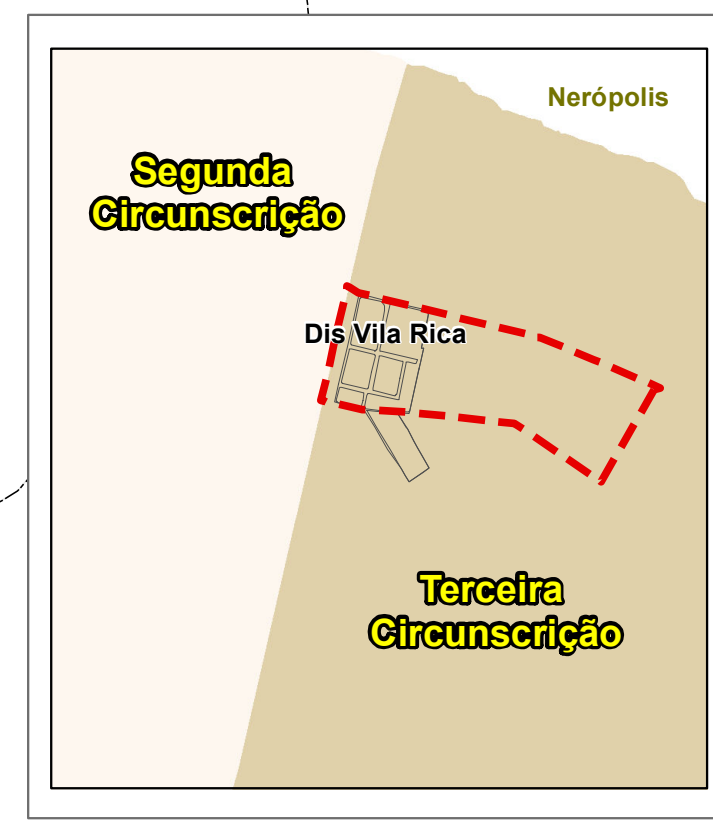

PREFEITURA DE GOIÂNIA

MAPAS

RDV GO 070
Goiânia
Inhumas
Itaberai
Goiás
Aruaná
Mozarlândia
S. Miguel do Araguaia

GO 060
Rodovia dos Romeiros
Trindade
Anicuns
Barra do Garças (MT)
Cuiabá (MT) via Barra do Garças

RDV GO 403
Senador Carnedo
Caldazinha

RDV BR 060
Abadia de Goiás
Guspió
Rio Verde
Jatá
Mineiros
Rondonópolis (MT)
Cuiabá via Rondonópolis (MT)
Campo Grande (MS)

Aparecida de Goiânia
BR 153
Hidrolândia
Piracanjuba
Morrinhos
Caldas Novas via Piracanjuba
Itumbara
Prata (MG)
Fruita (MG)
São José do Rio Preto (SP)
Barretos (SP)
São Paulo (SP)
Curitiba (PR)

Primeira Circunscrição

Segunda Circunscrição

Terceira Circunscrição

Quarta Circunscrição

Legenda

- Rodovias
- Quadras
- Hidrografia
- Parques
- Divisa de Município
- Divisa da Macrozona Construída
- Divisa de Bairros
- Reservatório Ribeirão João Leite
- Grandes Equipamentos
- Cartórios
- Primeira Circunscrição
- Segunda Circunscrição
- Terceira Circunscrição
- Quarta Circunscrição

Cartórios de Registro de Imóveis de Goiânia		
Circunscrição	Endereço	Telefone
1ª Circunscrição	Rua 14 nº 241 Qd. B8 Lt. 96/98 Esq. c/ Rua 3 - Setor Oeste - Goiânia - GO	(62) 3215-2551
2ª Circunscrição	Rua 27 nº 21 Qd. E8 Lt. 4 - Setor Oeste - Goiânia - GO	(62) 3095-2666
3ª Circunscrição	Av. Araguaia nº 499 Qd. 38 Lt. 65/67 - Setor Central - Goiânia - GO	(62) 3224-4785
4ª Circunscrição	Rua 7 nº 195 Qd. 6 Lt. 27 - Setor Central - Goiânia - GO	(62) 3212-4011

PREFEITURA DE GOIÂNIA

MAPAS

Circunscrições Cartorárias

Fica autorizada a reprodução, parcial ou total, deste mapa desde que informada a fonte como a seguir:
- MUBDG v 23 - Prefeitura de Goiânia.

Este mapa é parte integrante do SIGGO - Sistema de Informação Geográfica de Goiânia - e pode ser baixado sob a forma de arquivo PDF, gratuitamente, no site: www.goiânia.go.gov.br
Goiânia em Dados/Mapas
e-mail para contato: siggo@antilec.goiânia.go.gov.br

Em função da escala, este mapa apresenta detalhamento até o nível de quadras. Para o nível de lotes, acesse o mapa disponível para visualização na internet, no site: www.goiânia.go.gov.br

Fonte dados:
MUBDG v 23 - 2010 (atualizações)
Id. do mapa: 4681000641
Data de produção: 28/02/2014

Mapa produzido por:
Secretaria Municipal de Ciência, Tecnologia e Inovação
Secretaria Municipal de Desenvolvimento Urbano, Sustentável