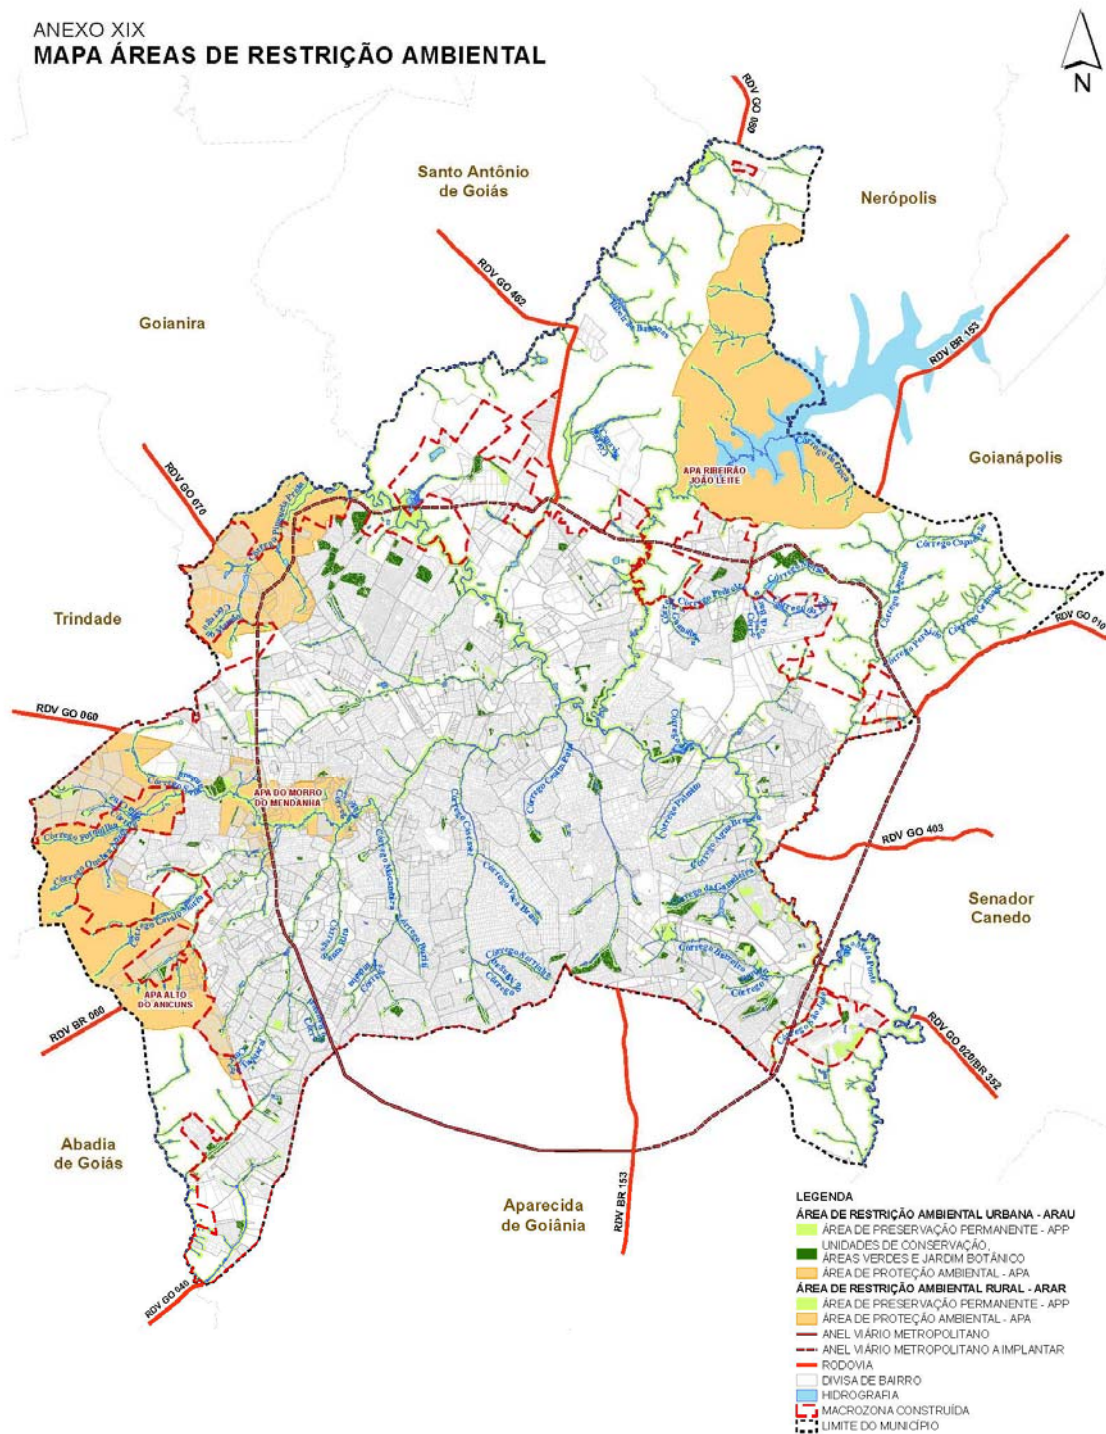

**ANEXO XIX
MAPA ÁREAS DE RESTRIÇÃO AMBIENTAL**

- LEGENDA**
- ÁREA DE RESTRIÇÃO AMBIENTAL URBANA - ARAU
 - ÁREA DE PRESERVAÇÃO PERMANENTE - APP
 - UNIDADES DE CONSERVAÇÃO
 - ÁREAS VERDES E JARDIM BOTÂNICO
 - ÁREA DE PROTEÇÃO AMBIENTAL - APA
 - ÁREA DE RESTRIÇÃO AMBIENTAL RURAL - ARAR
 - ÁREA DE PRESERVAÇÃO PERMANENTE - APP
 - ÁREA DE PROTEÇÃO AMBIENTAL - APA
 - ANEL VIÁRIO METROPOLITANO
 - ANEL VIÁRIO METROPOLITANO A IMPLANTAR
 - RODOVIA
 - DIVISA DE BAIRRO
 - HIDROGRAFIA
 - MACROZONA CONSTRUÍDA
 - LIMITE DO MUNICÍPIO

SEPLAN | Secretaria Municipal de Planejamento Urbano e Habitação

SEPLAN | Secretaria Municipal de Planejamento Urbano e Habitação

PLANO DIRETOR DE GOIÂNIA

ANEXO XIX | MAPA ÁREAS DE RESTRIÇÃO AMBIENTAL