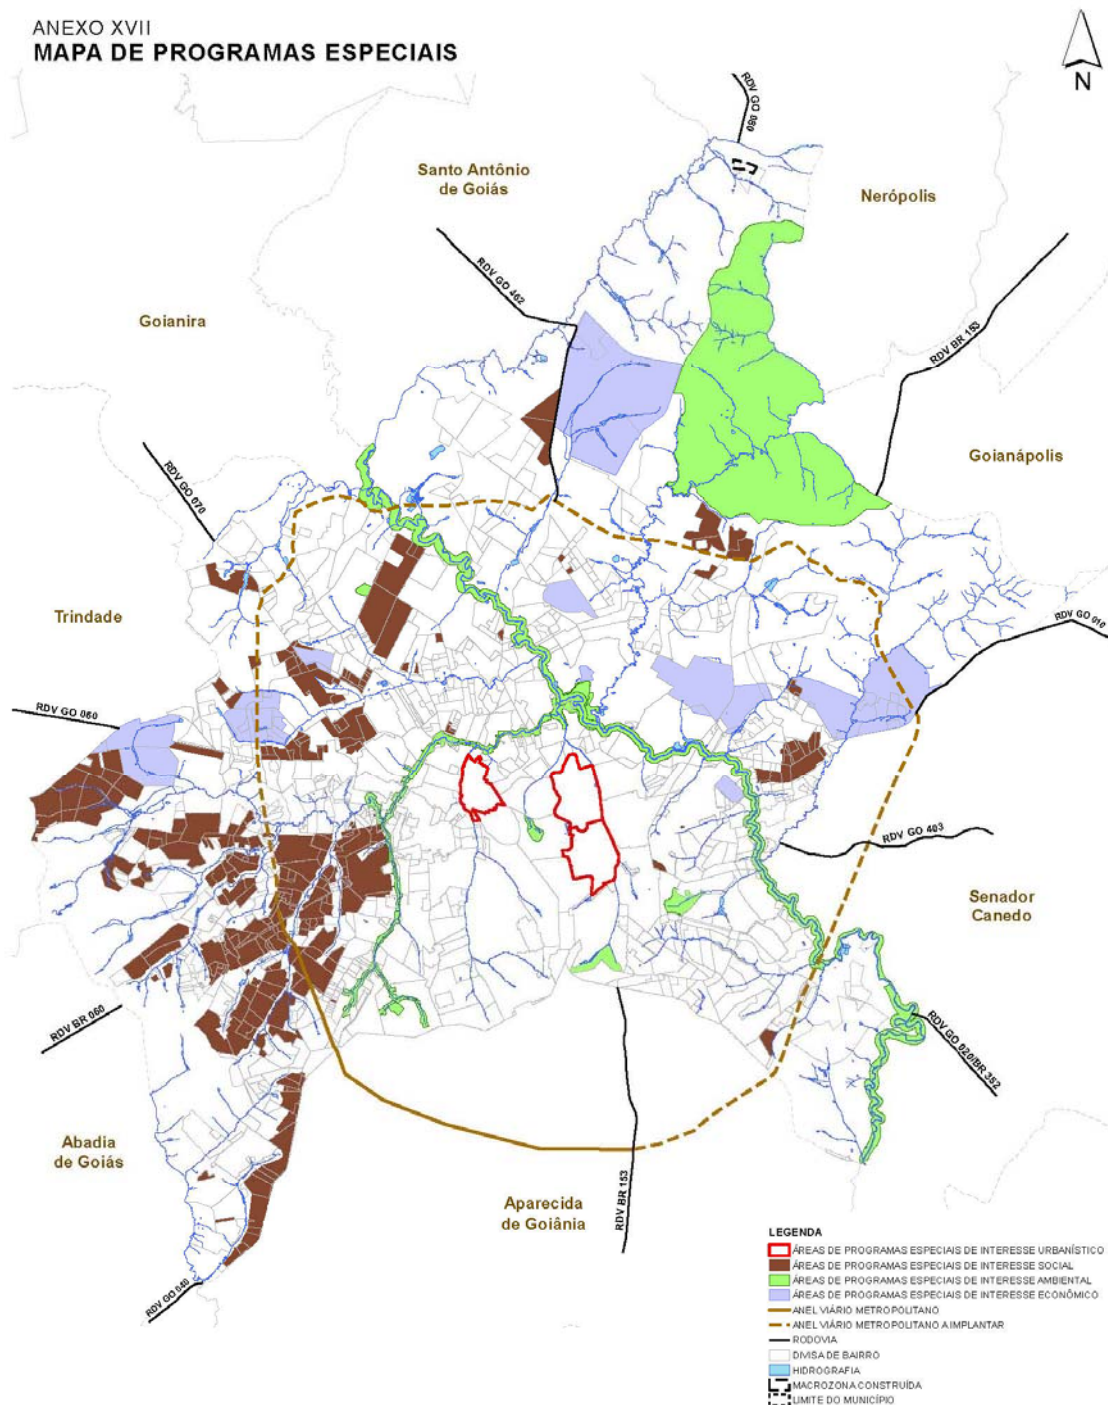

**ANEXO XVII
MAPA DE PROGRAMAS ESPECIAIS**

Projeção cartográfica: Universal Transversa de Mercator Meridiano Central: 51° W. Gr. Datum: Sirgas 2000
Goiânia - GO - 2021

Fontes:
IDGC, MUBDG-Mapa Urbano Digital de Goiânia, Prefeitura Municipal de Goiânia

Elaboração do Mapa:
Thiago Elias de Souza
Téc. em Geoprocessamento

SEPLAN
Secretaria Municipal de Planejamento Urbano e Habitação

SEPLAN | Secretaria Municipal de Planejamento Urbano e Habitação

PLANO DIRETOR DE GOIÂNIA