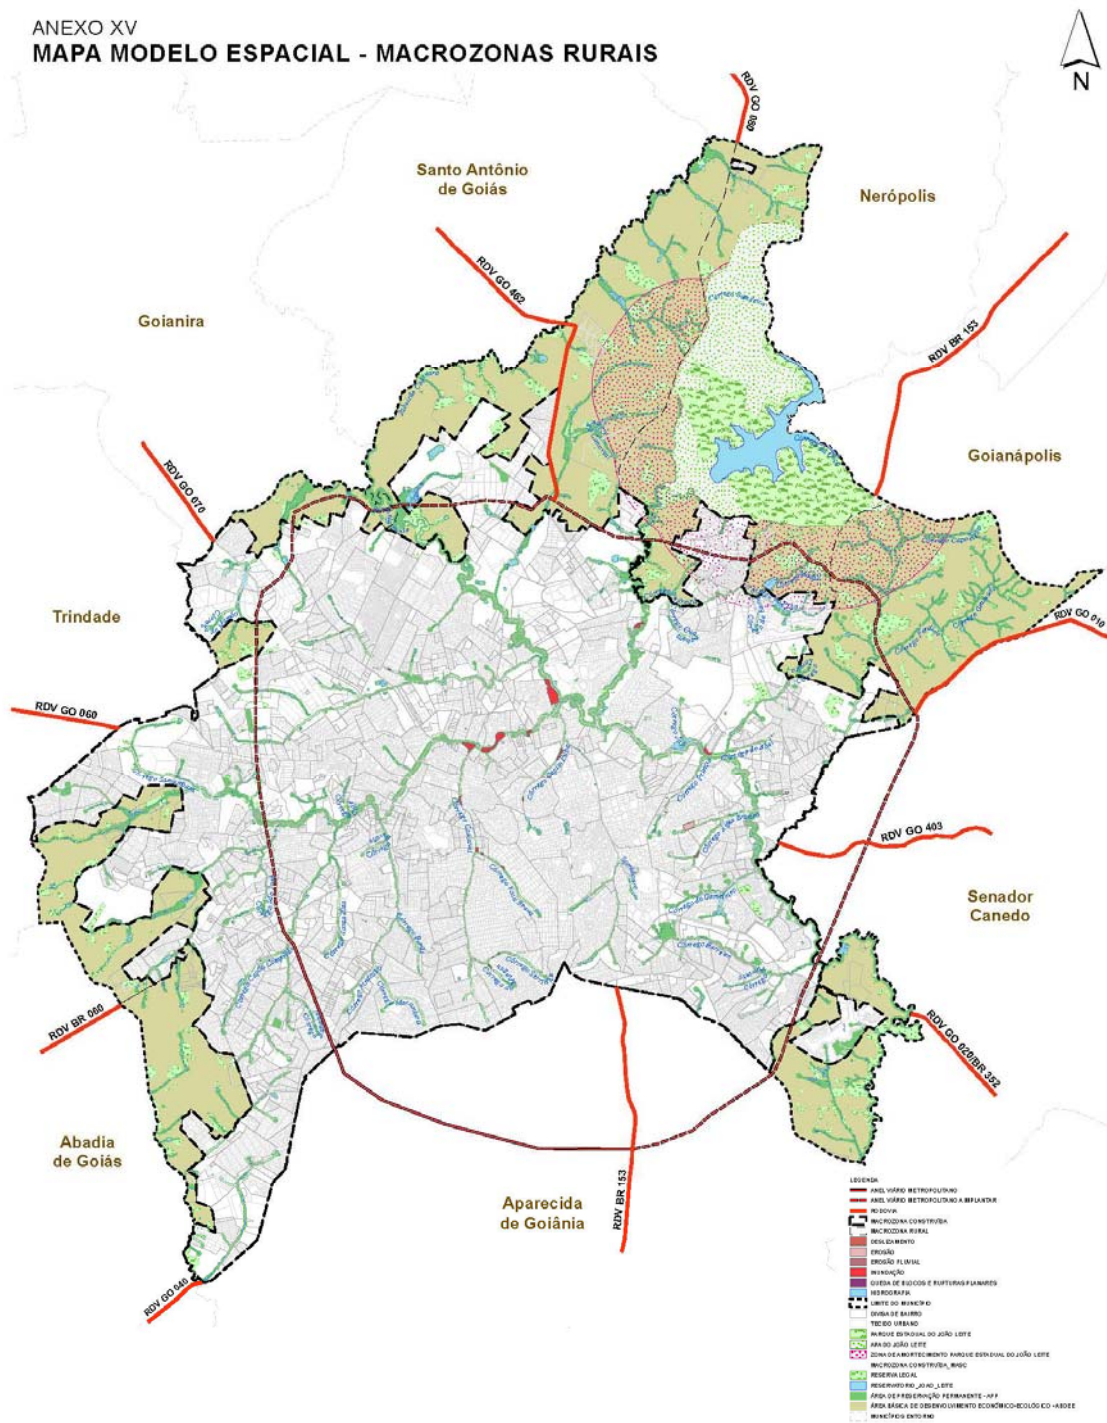

ANEXO XV
MAPA MODELO ESPACIAL - MACROZONAS RURAIS

SEPLANH
 SECRETARIA MUNICIPAL DE PLANEJAMENTO URBANO E HABITAÇÃO

SEPLANH | Secretaria Municipal de Planejamento Urbano e Habitação

PLANO DIRETOR DE GOIÂNIA

ANEXO XV
 MAPA MODELO ESPACIAL - MACROZONAS RURAIS