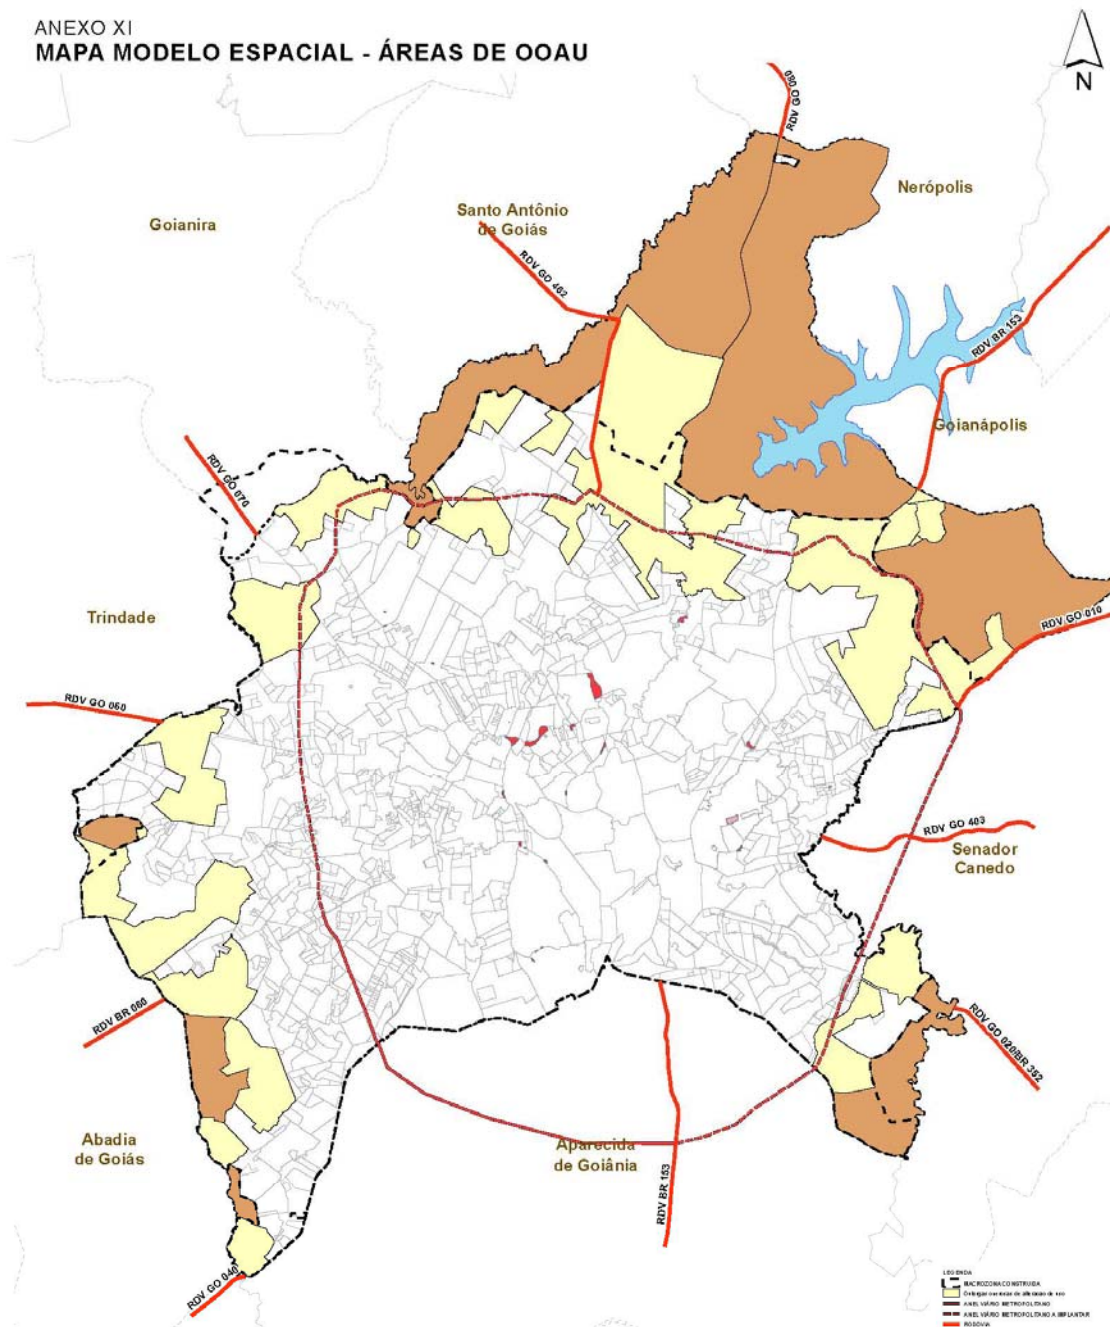

**ANEXO XI
MAPA MODELO ESPACIAL - ÁREAS DE OOAU**

Projeção cartográfica: Universal Transversa de Mercator Meridiano Central: 51° W. Gr. Datum: Sirgas 2000
Goiânia - GO - 2021

Fontes:
IDG, MUBDG-Mapa Urbano Digital de Goiânia, Prefeitura Municipal de Goiânia

Elaboração do Mapa:
Thiago Elias de Souza
Téc. em Geoprocessamento

SEPLAN | Secretaria Municipal de Planejamento Urbano e Habitação

SEPLAN | Secretaria Municipal de Planejamento Urbano e Habitação

PLANO DIRETOR DE GOIÂNIA

XI MAPA MODELO ESPACIAL - OOAU